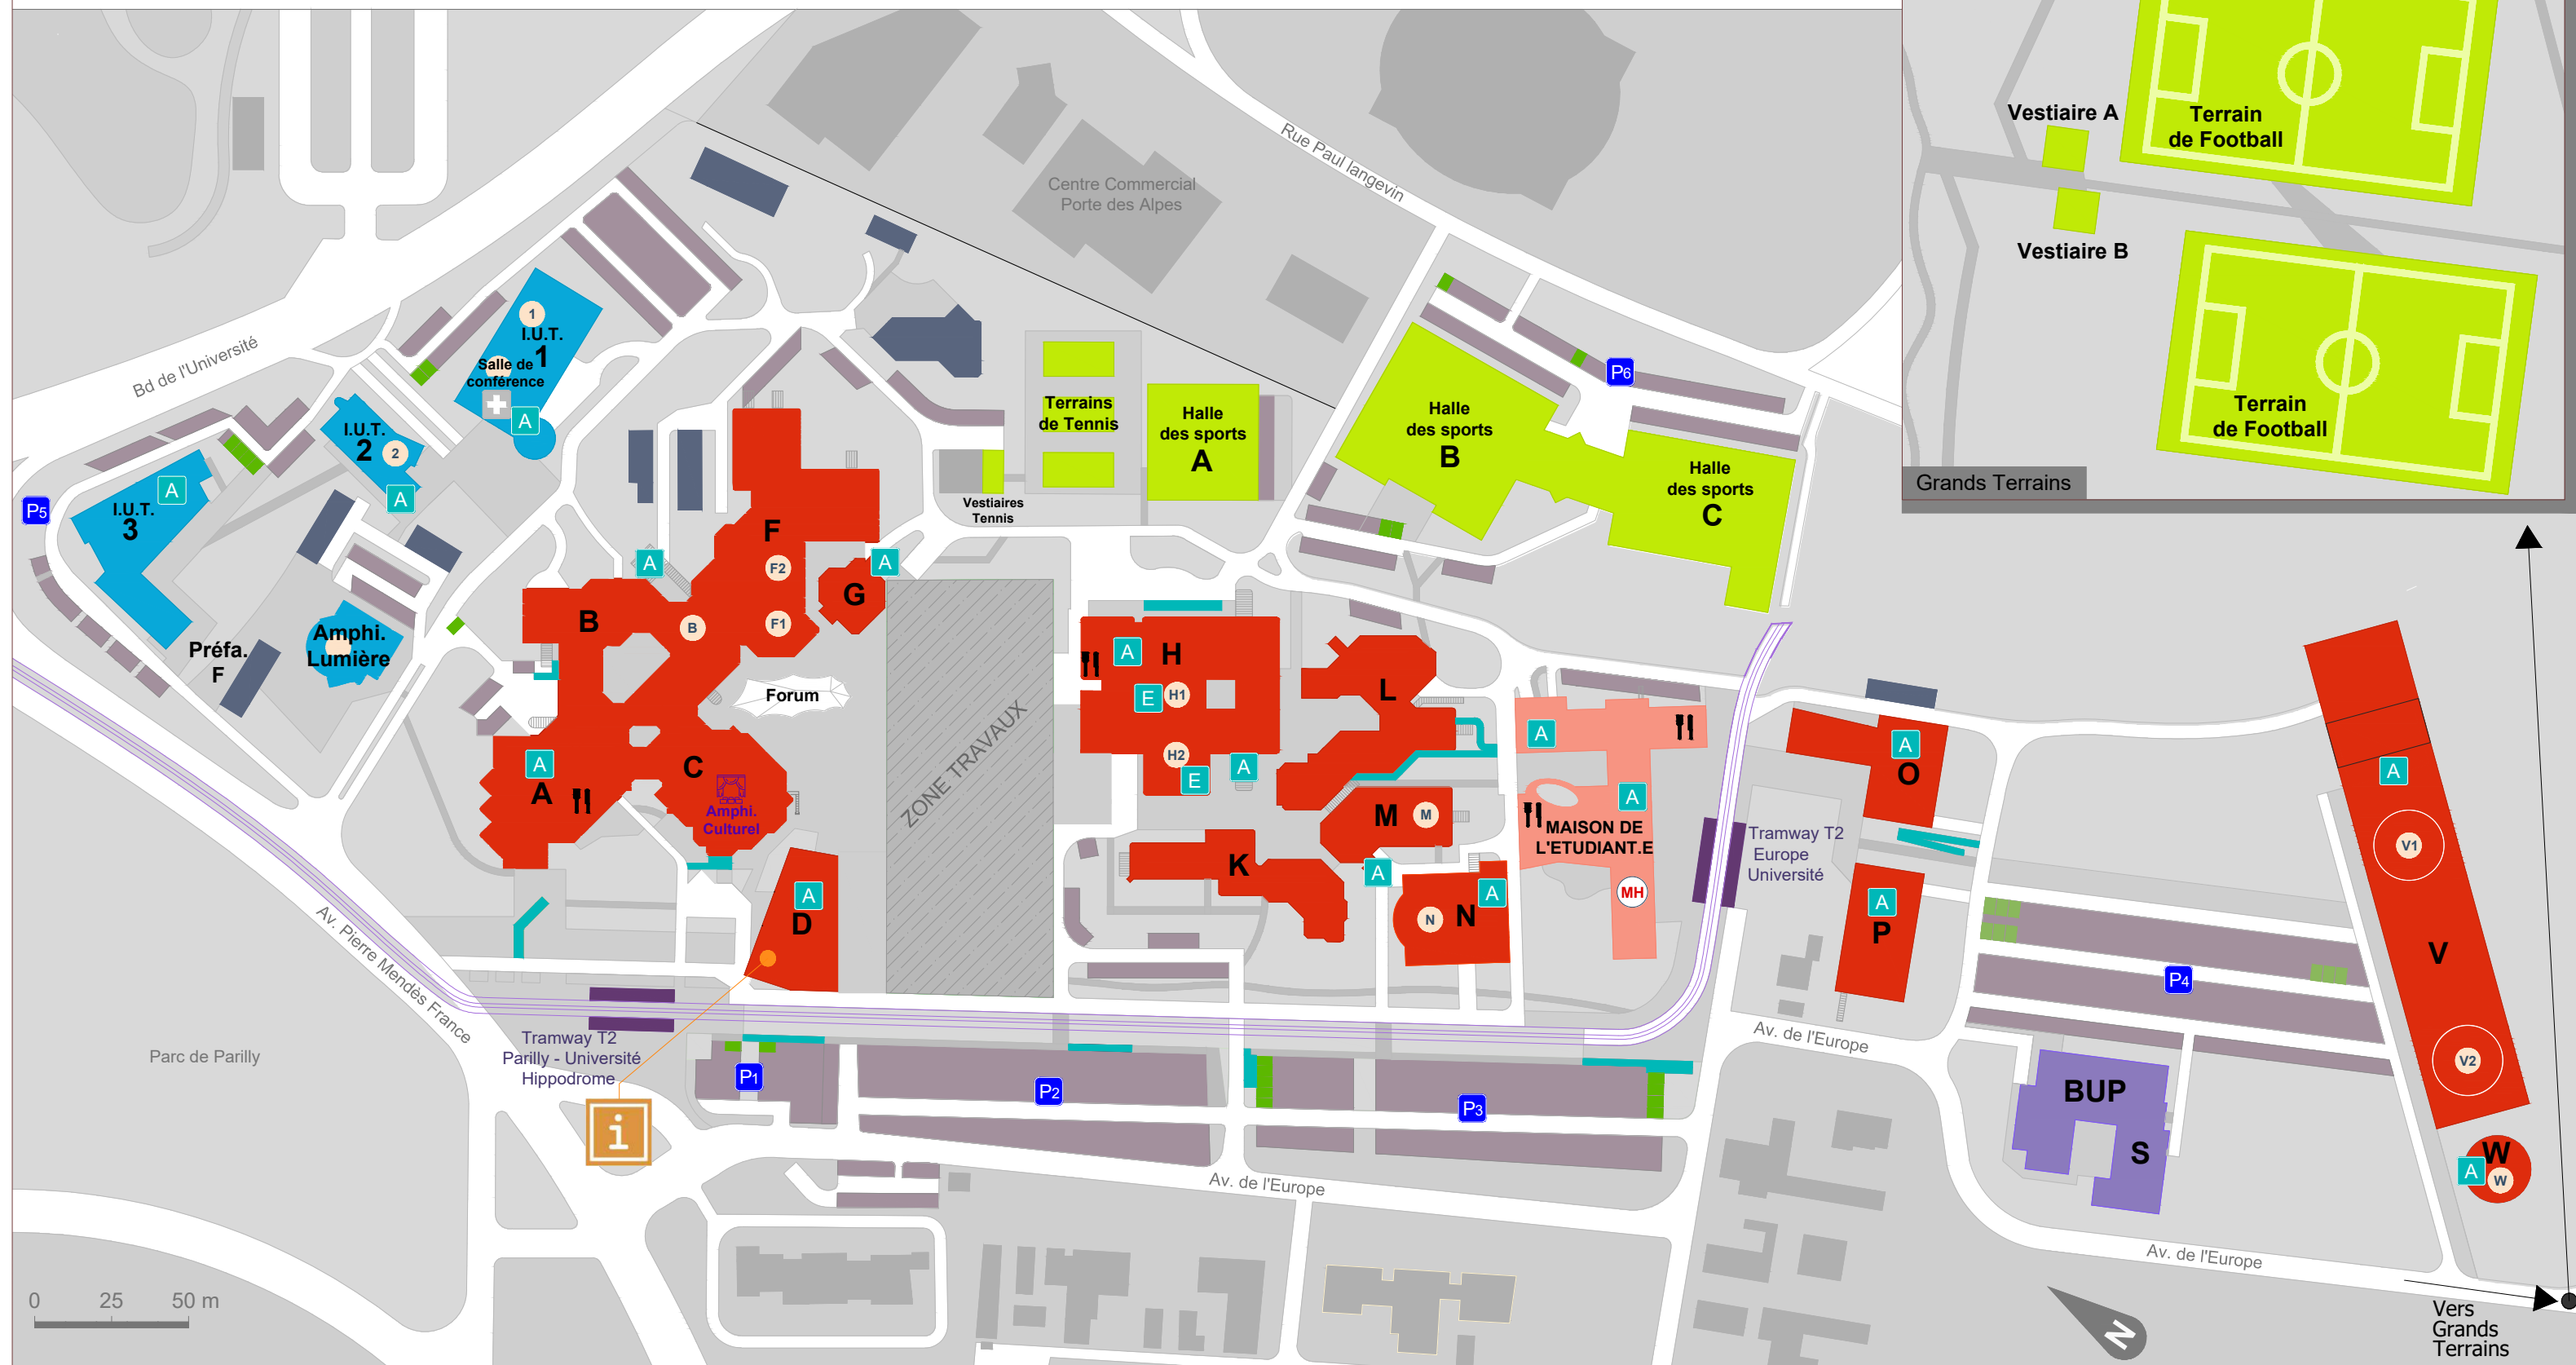

CAMPUS PORTE DES ALPES 2022-2023

LEGENDE

ESPACE LUMIERE	BATIMENT	ACCUEIL UNIVERSITE	RESTAURATION	PARKING	MISSION HANDICAP	ASCENSEUR	ACCES PMR
ESPACE SPORT	AMPHITHEATRE	AMPHITHEATRE CULTUREL	STATION DE TRAMWAY	ESCALIER EXTERIEUR	SERVICE DE SANTE UNIVERSITAIRE	ELEVATEUR	PLACES PMR